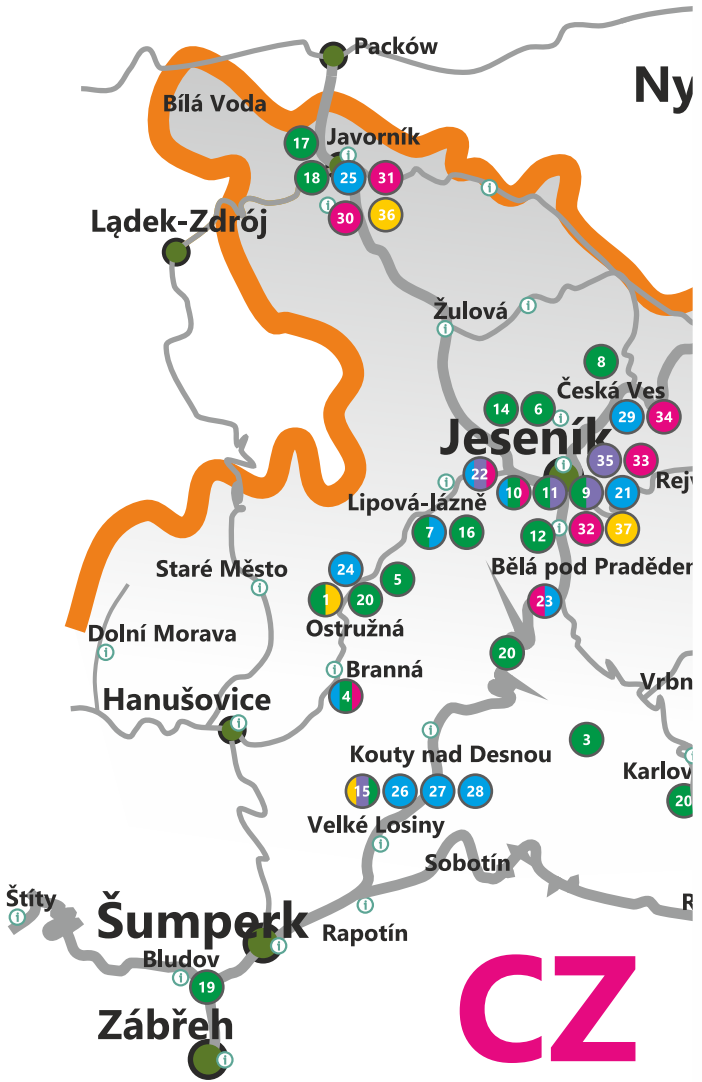

## Areál SKILAND Ostružná a Petříkov

Ostružná 103, 788 25 Ostružná  
Tel.: +420 777 254 542  
[www.skiland.cz](http://www.skiland.cz)

1

**1 + 1 osoba zdarma** na vstupné do expozice  
hudebních nástrojů

Mapa